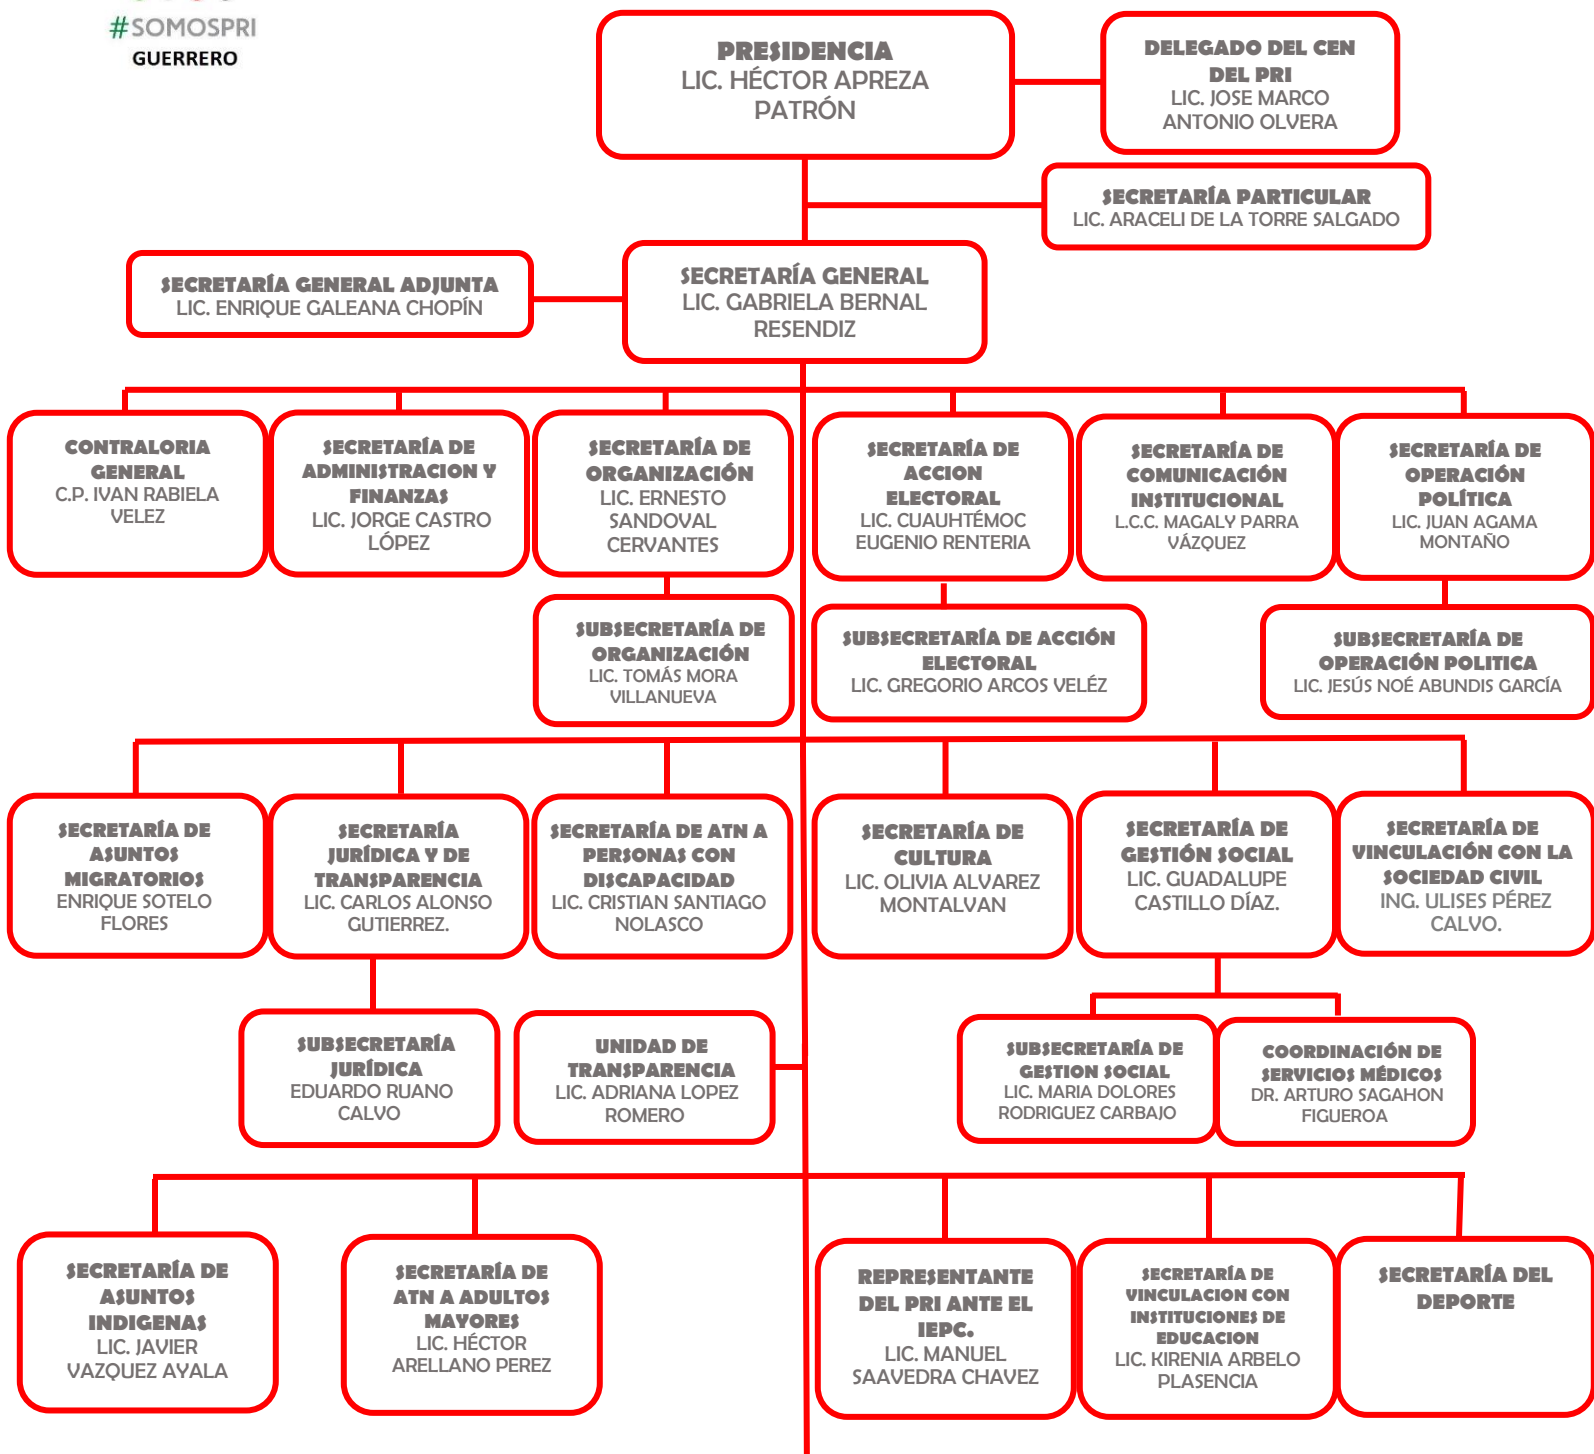

COMITÉ DIRECTIVO ESTATAL ORGANIGRAMA

SECTORES

C.N.C. Q.B.P. EDEL CHONA MORALES
C.T.M. LIC. ANTELMO ALVARADO GARCIA
C.N.O.P. LIC. SAMUEL RESENDIZ PEÑALOZA

CARGOS HONORIFICOS

SECRETARÍA TÉCNICA DEL CONSEJO POLITICO ESTATAL LIC. VICTOR HUGO SOTO MARTÍNEZ
COMISIÓN ESTATAL DE PROCESOS INTERNOS PTE. LIC. HERIBERTO HUICOCHEA VÁZQUEZ
COMISIÓN ESTATAL DE JUSTICIA PARTIDARIA LIC. ROBERTO JUÁREZ ADAME
COMISIÓN DE ÉTICA PARTIDARIA LIC. ANTONIO ALCOCER SALAZAR
DEFENSORIA DE LOS DERECHOS DE LOS MILITANTES LIC. DOSITEO JAVIER RODRIGUEZ
COMISION DE PRESUPUESTO Y FISCALIZACIÓN LIC. JOSÉ LUIS PERALTA LOBATO
COMISIÓN DE FINANCIAMIENTO LIC. FERNANDO CASTILLO CERVANTES
INSTITUTO DE CAPACITACIONES DEL PRI DIRECTORA PROFRA. MIRIAM ALARCON ADAME

ORGANISMOS POLITICOS

MOVIMIENTO TERRITORIAL LIC. MARIA ADAME ALMAZAN	ALIANZA NACIONAL REVOLUCIONARIA A.C. GRAL. CUAUHTÉMOC NIGENDA VÁZQUEZ
ORGANIZACIÓN NACIONAL DE MUJERES PRIISTAS LIC. BEATRIZ ALARCON ADAME	INSITUTUO DE FORMACION POLITICA JESUS REYES HEROLES LIC. ALEJANDRO HERNANDEZ LOTZIN
FUNDACION COLOSIO LIC. CESAR JULIAN BERNAL	MOVIMIENTO PRI MX LIC. ERIK CASTILLO MENDOZA
ASOCIACION NACIONAL UNIDAD REVOLUCIONARIA LIC. ELEAZAR GONZALEZ MORALES	ASOCIACIÓN NACIONAL REVOLUCIONARIA LEANDRO VALLE A.C. LIC. HORACIO FIGUEROA GALEANA
RED DE JOVENES POR MEXICO LIC. LUIS EDUARDO OLEA CAMACHO	GENERACION REVOLUCIONARIA LUIS DONALDO COLOSIO LIC. BERNARDO NERI BENITEZ.

ORGANIZACIONES ADHERENTES

DEMOCRACIA SOCIAL AVE A.C. PROFR. HECTOR ACEVEDO RIVERA
--